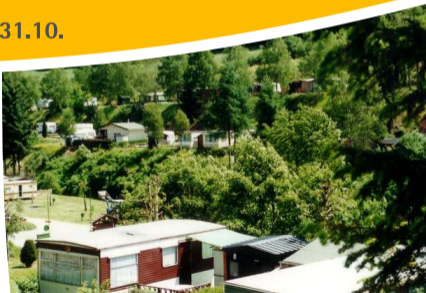

Camping Reilerweier

Ginette Boever · maison 86 · L-9768 Reuler
Tel. 92 01 60 · Fax 92 06 69
e-mail: info@reilerweier.lu
GPS: Longitude 6,0220 · Latitude 50,0316

REILER WEIER

open:
01.04. – 31.10.

Terrassenförmiger Campingplatz,
1 km von Clervaux entfernt, neues
Sanitärgebäude, 2 Fischweiher,
Bogenschießplatz. Bungalow und
Chalet zu vermieten.

Terrassenvormige camping, 1 km van
Clervaux, nieuwe sanitaire inrichtin-
gen, 2 visvijvers, boogschieten.
Bungalow en Chalet te huur.

www.reilerweier.lu